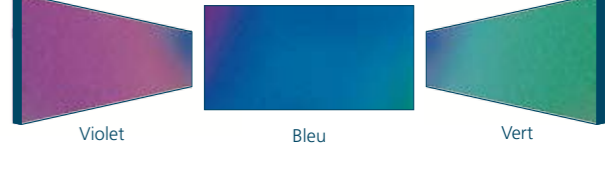

## Standard

Vert Gris Clair Rose

Vert Gris Rose

Orange Vert Brun

Violet Bleu Vert

# Rockpanel Natural

Rockpanel Natural est la version la plus pure des panneaux. Sous l'influence du climat, l'apparence externe de la matière brute, non peinte et durable, se modifie. La lumière du soleil la patine et la colore naturellement. Laissez donc la nature marquer votre projet de façade de son empreinte !